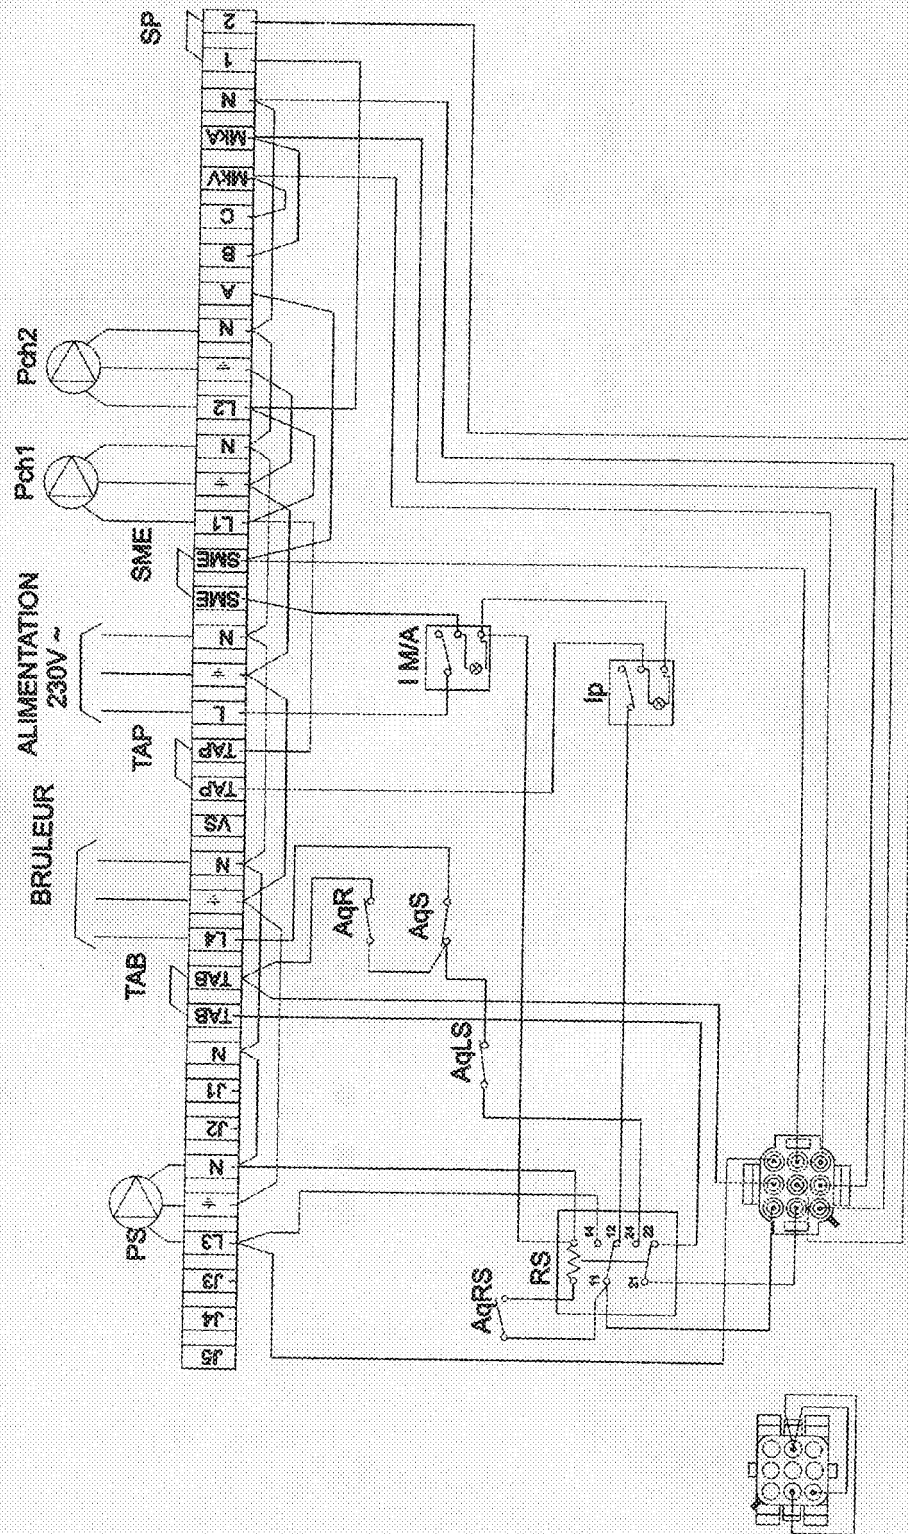

SCHÉMAS DE PRINCIPE ET DE CÂBLAGE.

Schéma de câblage chaudière de base SOLIANE SFBV 25.

LÉGENDE

SME : Sécurité manque d'eau
 AqRS : Aquastat Régulation sanitaire
 RS : Relais sanitaire
 AqLS : Aquastat Limite Bailon
 TA : Thermostat ambiance
 AqR : Aquastat Régulation

AqS : Aquastat de Sécurité
 IB : Interrupteur brûleur
 IP : Interrupteur pompe chauffage
 PS : Pompe sanitaire
 Pch1 : Pompe chauffage 1er circuit
 Pch2 : Pompe chauffage 2ème circuit
 B : Brûleur